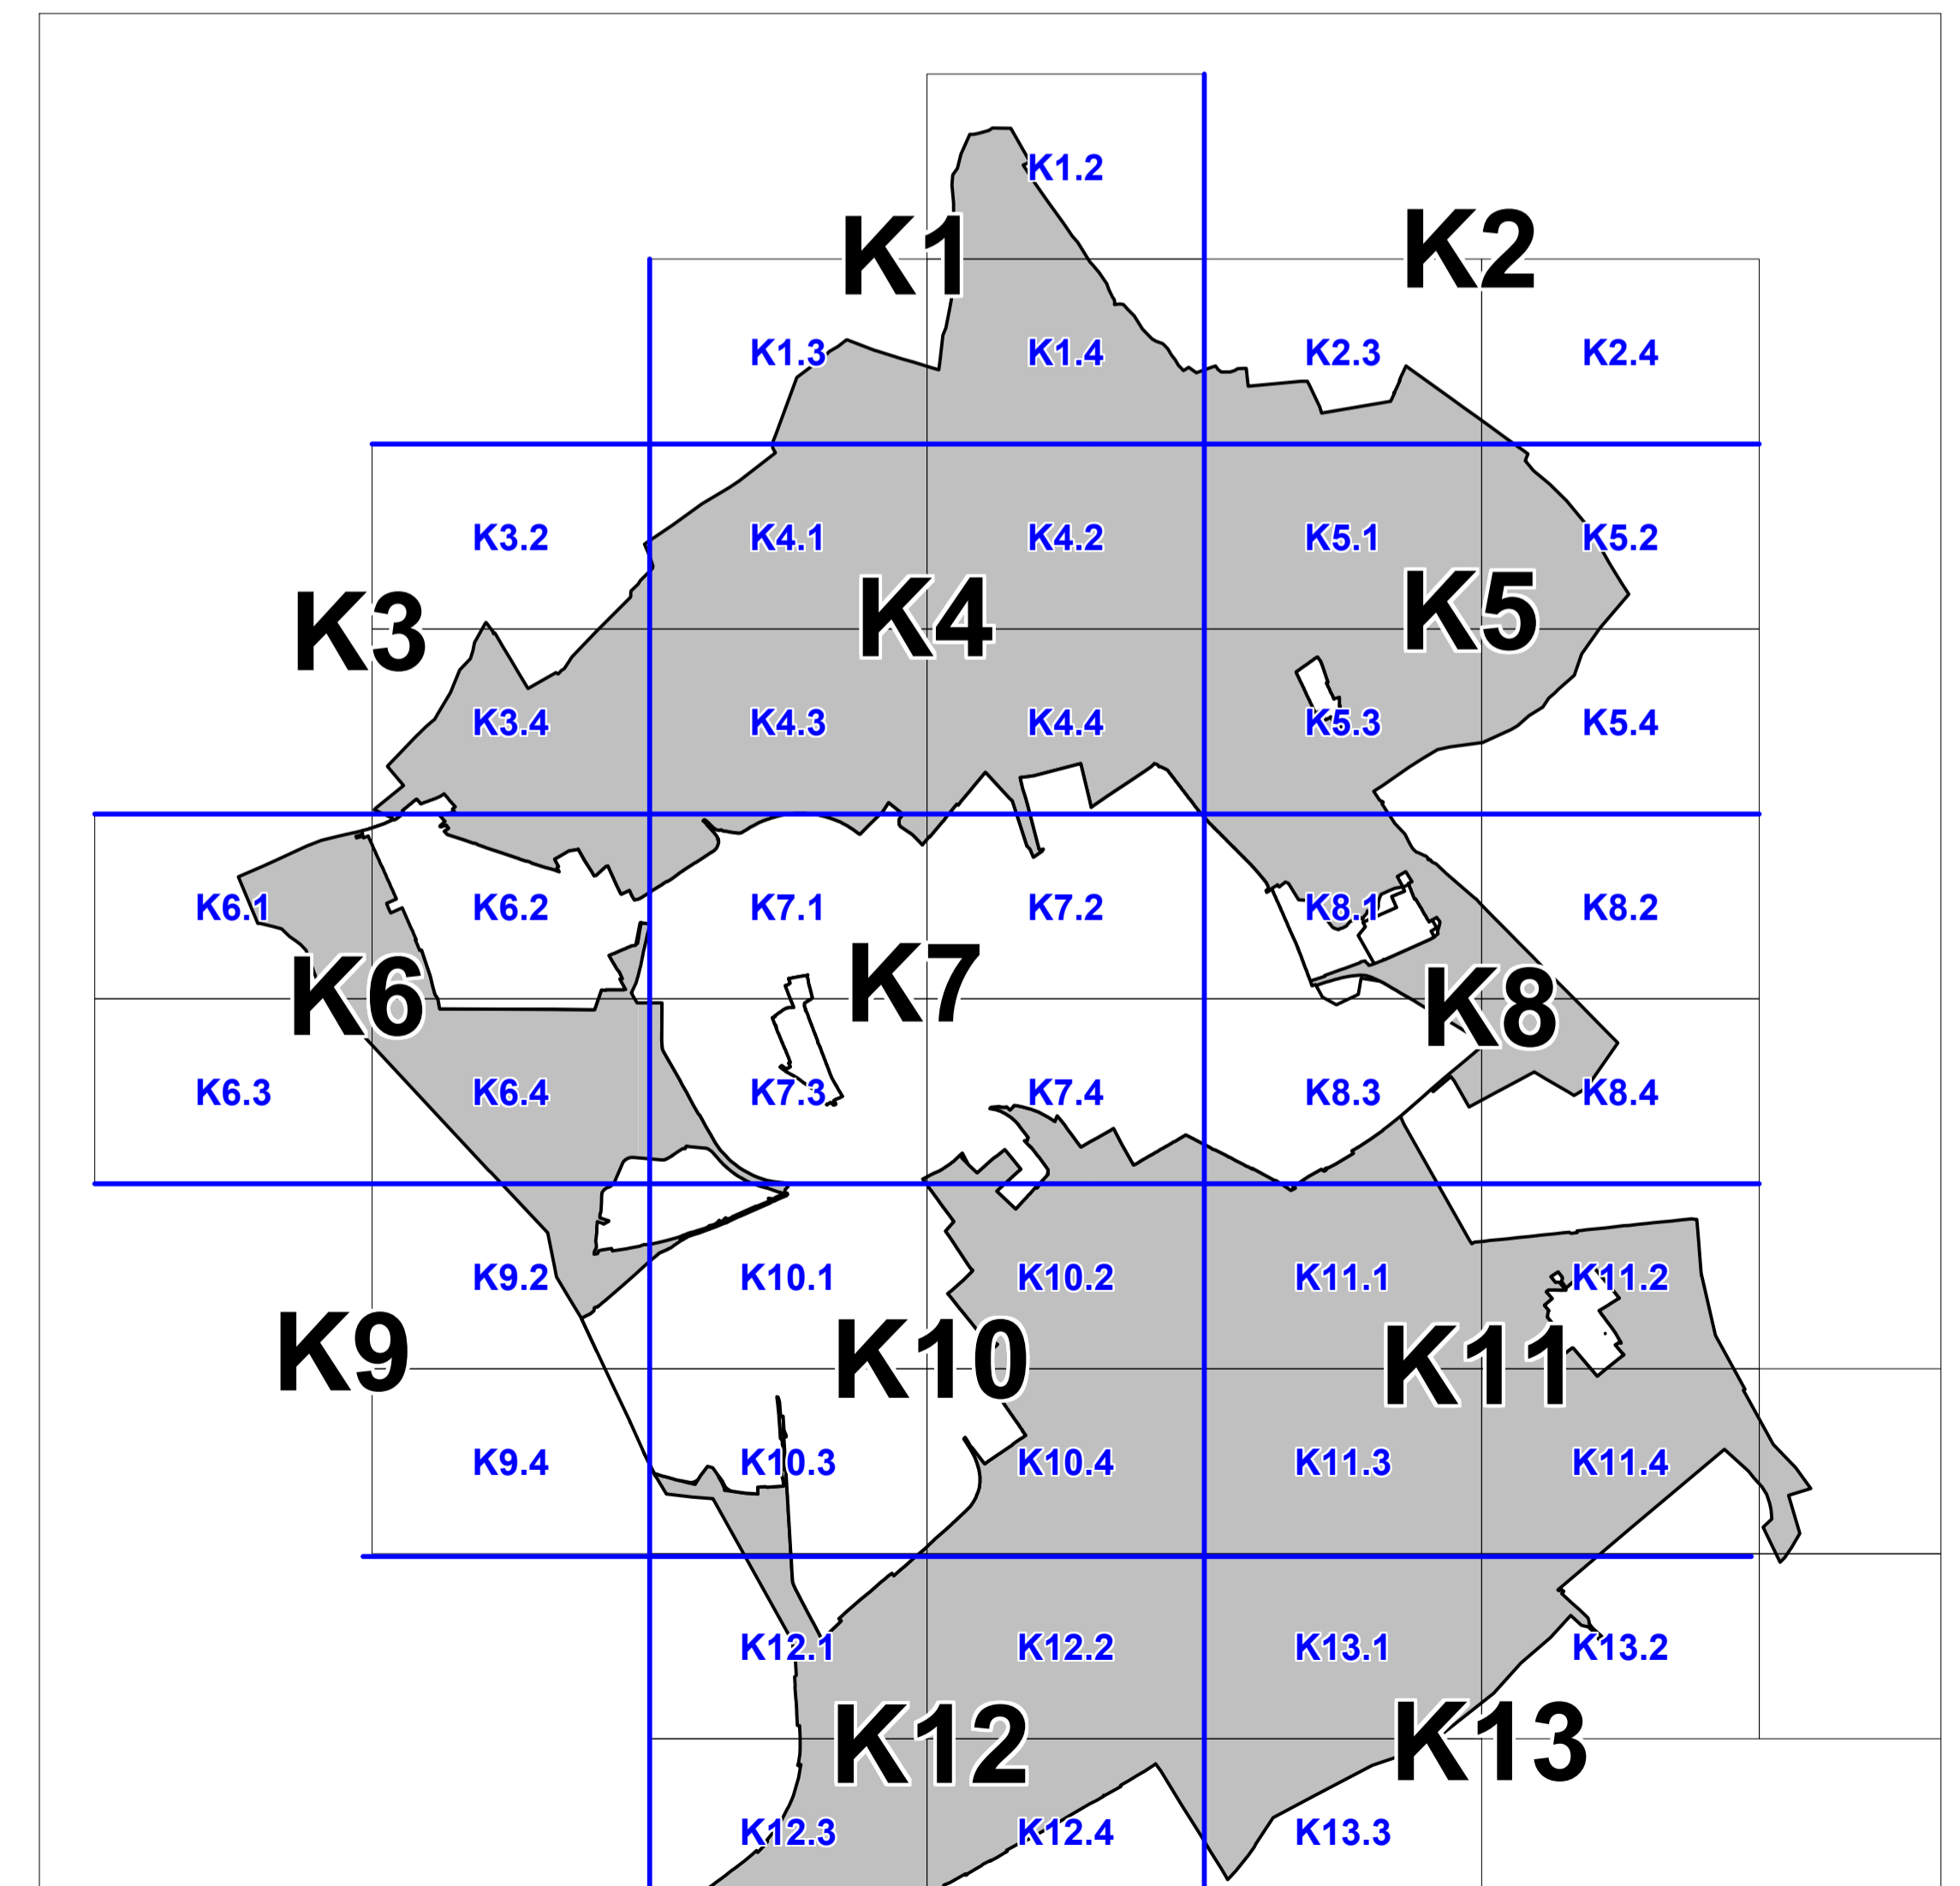

SZELVÉNYBEOSZTÁS

BELTERÜLET M 1:2000 (A3: 1:4000)

KÜLTERÜLET M 1:4000 (A3: 1:8000)

A TERVEZÉSI ALAPTÉRKÉP AZ ÁLLAMI ALAPADATOK FELHASZNÁLÁSÁVAL KÉSZÜLT
A MEGSZÜNT FÖLDRÉSZLETHATÁROKAT A TERV SÖTÉTLILA SZÍNNEL JELÖLI