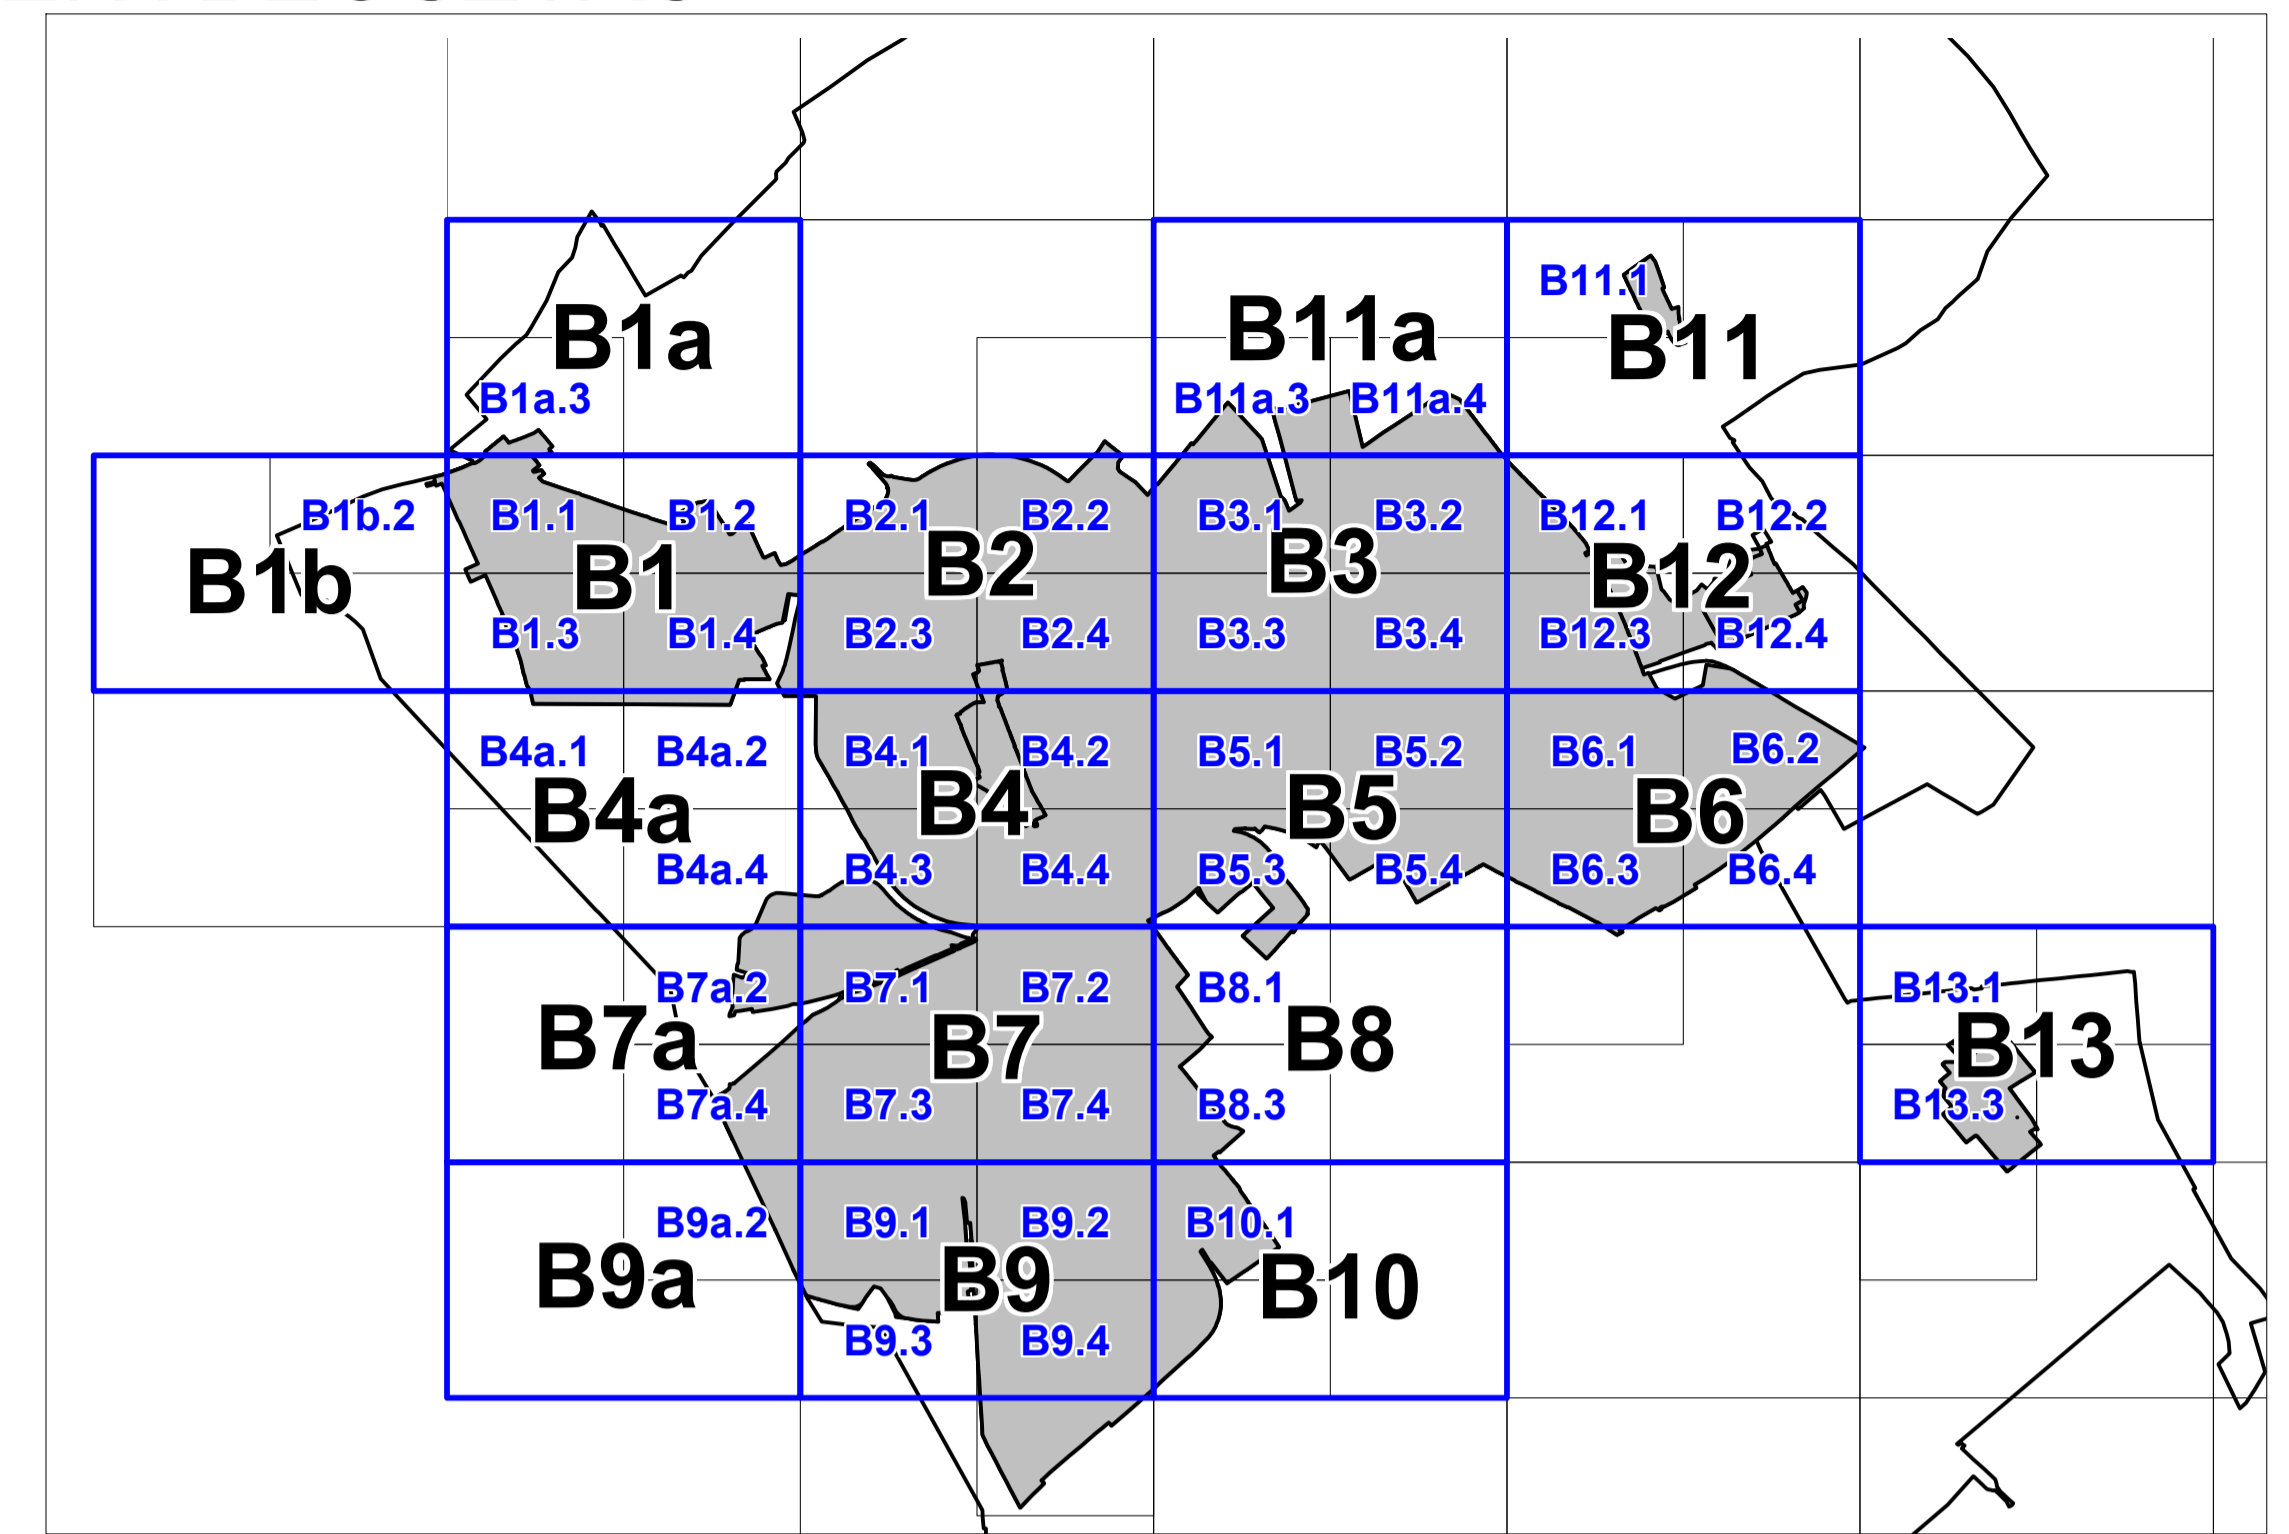

SZELVÉNYBEOSZTÁS

BELTERÜLET M 1:2000 (A3: 1:4000)

KÜLTERÜLET M 1:4000 (A3: 1:8000)

A TERVEZÉSI ALAPTÉRKÉP AZ ÁLLAMI ALAPADATOK FELHASZNÁLÁSÁVAL KÉSZÜLT
A MEGSZÜNT FÖLDRÉSZLETHATÁROKAT A TERV SÖTÉTLILA SZÍNNEL JELÖLI